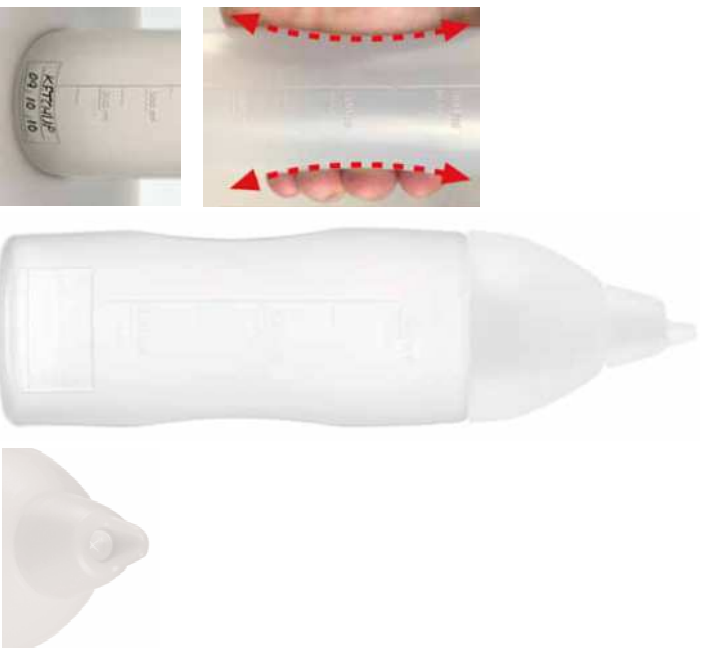

NON-DRIP SAUCE DISPENSERS

DOSIFICADOR DE SALSAS ANTIGOTEO

Non-drip
Antigoteo

Closing valve
Válvula de cierre

Ergonomic
Ergonomía

Measuring scale
Escala de medición

Traceability
Trazabilidad

Easy filling
Fácil llenado

Araven sauce dispensers are ideal for all kinds of dressings, whatever their consistency, and for oils, sauces, reductions, syrups... They enable clean, precise decoration of a dish, to dress a salad with just the right amount or to use for any other type of preparations. Keep a wide variety of dressings on hand, in a totally safe manner.

Los Dosificadores de Salsa Araven se usan para introducir todo tipo de aderezos, más ligeros o más espesos, aceites, salsas, reducciones, jarabes... Permiten decorar un plato de forma limpia, añadir con la cantidad justa una ensalada o cualquier otra elaboración y disponer de una amplia variedad de aderezos conservados con toda seguridad.

Polyethylene (LDPE)
Not coloured, they have a whitish appearance.
Highly flexible.
Soft and elastic: with a very high elastic limit, recovers shape after squeezing.
Good mechanical and optical properties.

Poliétileno (LDPE)
Sin colorante tiene aspecto blanquecino.
Muy flexible.
Es blando y elástico: límite elástico muy alto recupera forma tras deformación.
Buenas propiedades mecánicas y ópticas.

HDPE Nozzle/Boquilla
High-density polyethylene: -40°F/+194°F
LDPE Bottle/Bote
Polyethylene: -40°F/+194°F

0.3qt Ø 2 3/8"

Item	h
554	8"